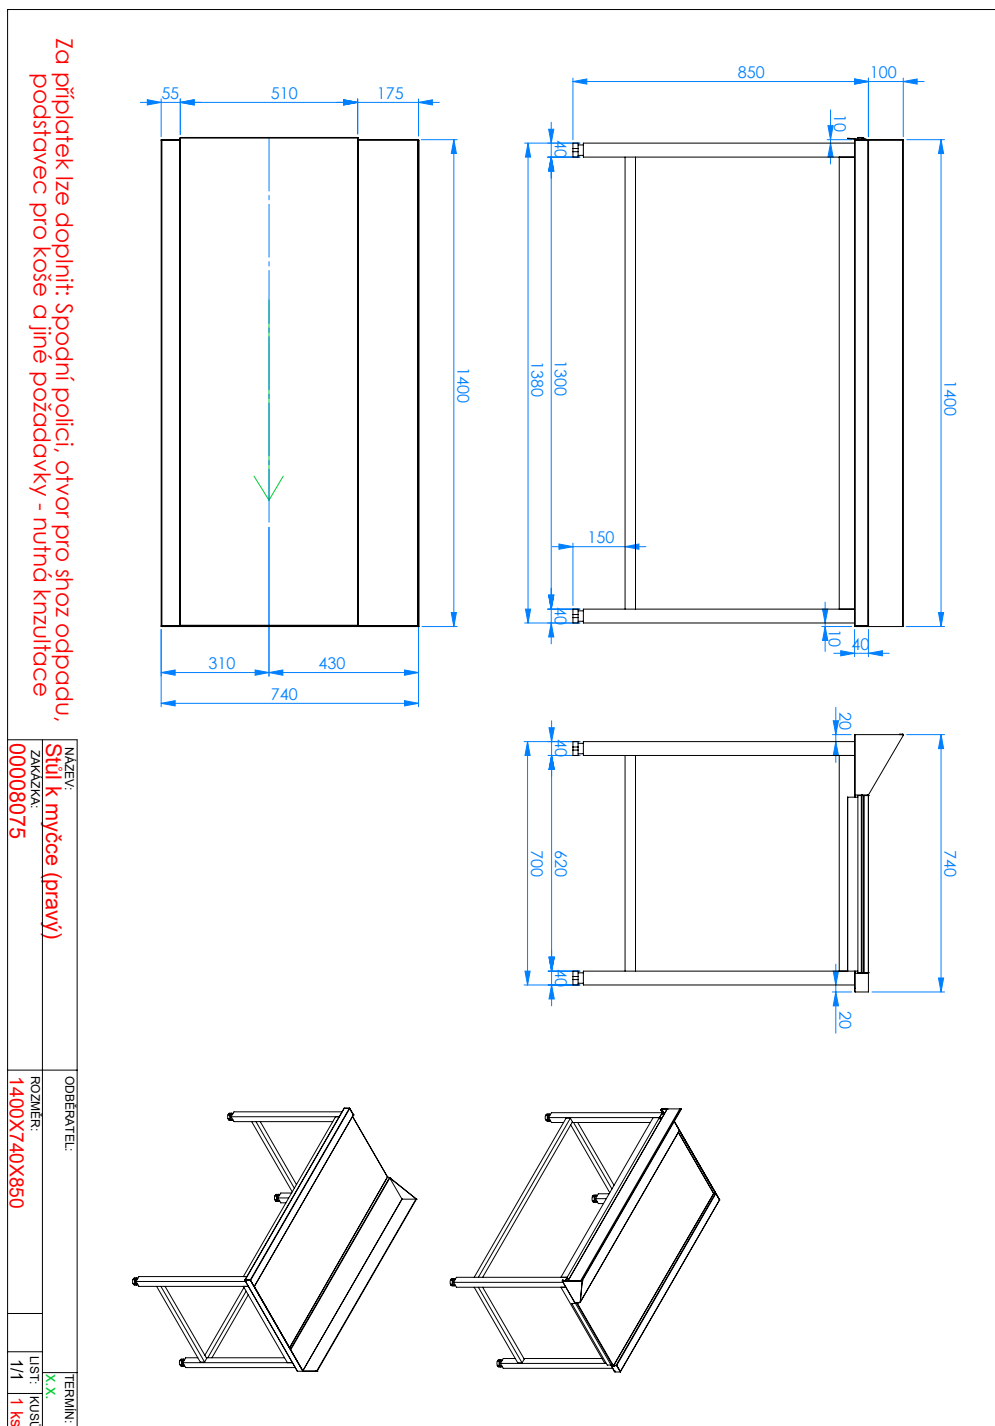

Fiche technique

Caractéristiques du produit

Table de sortie 140x75x85 droite

| | | |
|---------------|--------------------------|-------------|
| Modèle | Code SAP | 00008075 |
| CTS 140 ER | Groupe d'articles | Accessoires |

– Matériel: AISI 304

Fiche technique

Dessin technique

Table de sortie 140x75x85 droite

| | | |
|------------|-------------------|-------------|
| Modèle | Code SAP | 00008075 |
| CTS 140 ER | Groupe d'articles | Accessoires |

2026-02-06

1

www.rmgastro.com

Fiche technique

Paramètres techniques

Table de sortie 140x75x85 droite

| | | |
|---------------|--------------------------|-------------|
| Modèle | Code SAP | 00008075 |
| CTS 140 ER | Groupe d'articles | Accessoires |

5. Poids net [kg]:

20.00

6. Largeur brute [mm]:

900

7. Profondeur brute [mm]:

1550

8. Hauteur brute [mm]:

1000